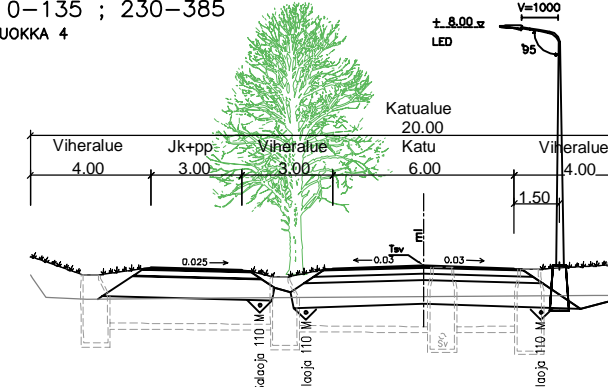

Tonttikadut
Purjelaivan kaari ja Parkkilaivan kaari
KATULUOKKA 4

Puujalantie ja Simpsoninkuja
KATULUOKKA 4

Redi
KATULUOKKA 4

Katuyhteys LP-Alueella
plv. 0-65

Leppiojankuja
KATULUOKKA 4

Visseli
plv. 135-230
KATULUOKKA 4

Visseli
plv. 0-135 ; 230-385
KATULUOKKA 4

Visselin LP-Alue
KATULUOKKA 5

Pohjoinen soratie P-alueelle
plv. 65-614

Pateniemenrannan asemakaava

Tyypipoikkileikkauksia, 1:250

8.12.2015 JHä/VNi/LPa