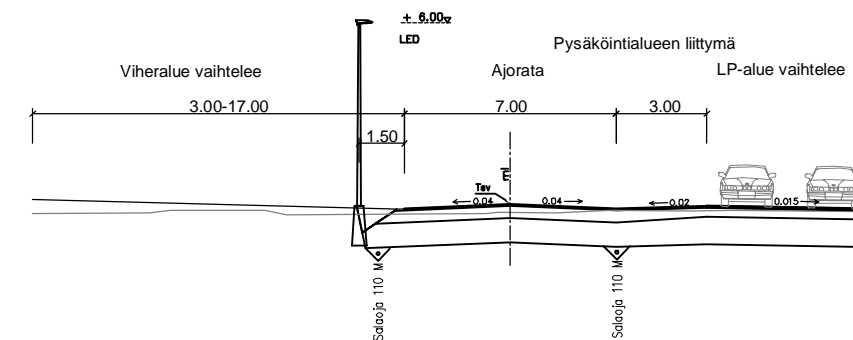

Tonttikadut
Purjelaivan kaari ja Parkkilaivan kaari
KATULUOKKA 4

Puujalantie ja Simpsoninkuja
KATULUOKKA 4

Redi
KATULUOKKA 4

Katuyhteys LP-Alueella
plv. 0-65

Leppiojankuja
KATULUOKKA 4

Visseli
plv. 135-230
KATULUOKKA 4

Visseli
plv. 0-135 ; 230-385
KATULUOKKA 4

Visselin LP-Alue
KATULUOKKA 5

Pohjoinen soratie P-alueelle
plv. 65-614

Pateniemenrannan asemakaava

Tyypipoikkileikkauksia, 1:250

8.12.2015 JHä/VNi/LPa