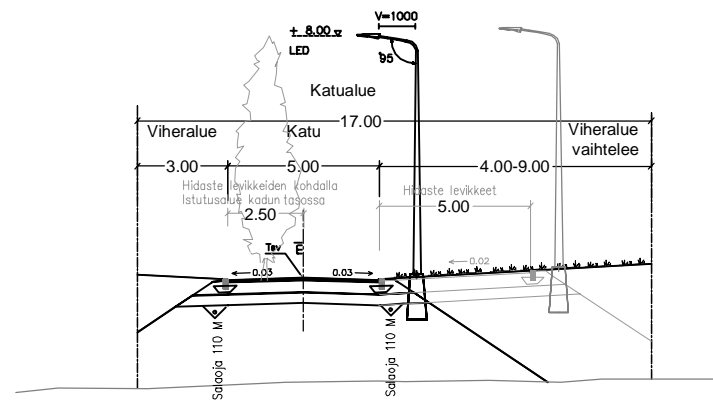

Tonttikadut
Purjelaivan kaari ja Parkkilaivan kaari
KATULUOKKA 4

Puujalantie ja Simpsoninkuja
KATULUOKKA 4

Redi
KATULUOKKA 4

Katuyhteys LP-Alueella
plv. 0-65

Leppiojankuja
KATULUOKKA 4

Visseli
plv. 135-230
KATULUOKKA 4

Visseli
plv. 0-135 ; 230-385
KATULUOKKA 4

Visselin LP-Alue
KATULUOKKA 5

Pohjoinen soratie P-alueelle
plv. 65-614

Pateniemenrannan asemakaava

Tyypipoikkileikkauksia, 1:250

8.12.2015 JHä/VNi/LPa