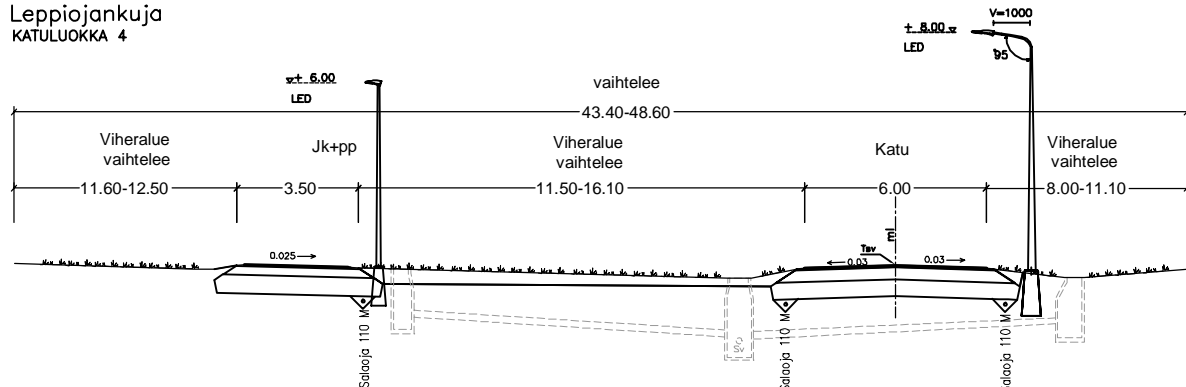

Tonttikadut
Purjelaivan kaari ja Parkkilaivan kaari
KATULUOKKA 4

Puujalantie ja Simpsoninkuja
KATULUOKKA 4

Redi
KATULUOKKA 4

Katuyhteys LP-Alueella
plv. 0-65

Leppiojankuja
KATULUOKKA 4

Visseli
plv. 135-230
KATULUOKKA 4

Visseli
plv. 0-135 ; 230-385
KATULUOKKA 4

Visselin LP-Alue
KATULUOKKA 5

Pohjoinen soratie P-alueelle
plv. 65-614

Pateniemenrannan asemakaava

Tyypipoikkileikkauksia, 1:250

8.12.2015 JHä/VNi/LPa