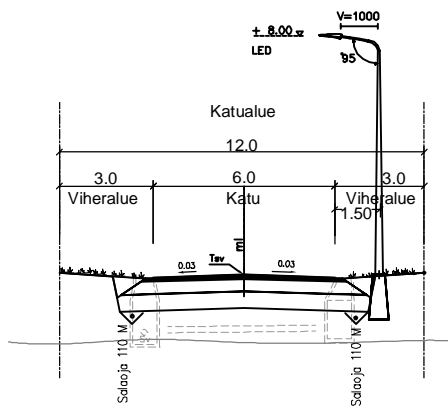

Tonttikadut
Purjelaivan kaari ja Parkkilaivan kaari
KATULUOKKA 4

Puujalantie ja Simpsoninkuja
KATULUOKKA 4

Redi
KATULUOKKA 4

Katuyhteys LP-Alueella
plv. 0-65

Leppiojankuja
KATULUOKKA 4

Visseli
plv. 135-230
KATULUOKKA 4

Visseli
plv. 0-135 ; 230-385
KATULUOKKA 4

Visselin LP-Alue
KATULUOKKA 5

Pohjoinen soratie P-alueelle
plv. 65-614

Pateniemenrannan asemakaava

Tyypipoikkileikkauksia, 1:250

8.12.2015 JHä/VNi/LPa