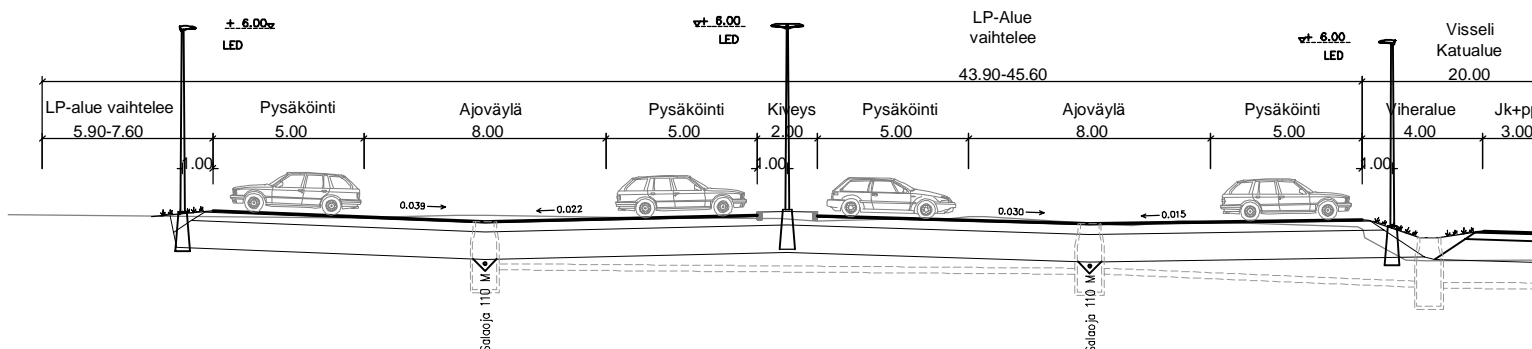

Tonttikadut
Purjelaivan kaari ja Parkkilaivan kaari
KATULUOKKA 4

Puujalantie ja Simpsoninkuja
KATULUOKKA 4

Redi
KATULUOKKA 4

Katuyhteys LP-Alueella
plv. 0-65

Leppiojankuja
KATULUOKKA 4

Visseli
plv. 135-230
KATULUOKKA 4

Visseli
plv. 0-135 ; 230-385
KATULUOKKA 4

Visselin LP-Alue
KATULUOKKA 5

Pohjoinen soratie P-alueelle
plv. 65-614

Pateniemenrannan asemakaava

Tyypipoikkileikkauksia, 1:250

8.12.2015 JHä/VNi/LPa