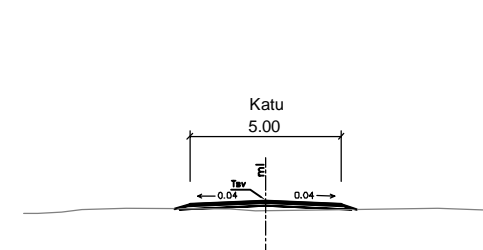

Tonttikadut
Purjelaivan kaari ja Parkkilaivan kaari
KATULUOKKA 4

Puujalantie ja Simpsoninkuja
KATULUOKKA 4

Redi
KATULUOKKA 4

Katuyhteys LP-Alueella
plv. 0-65

Leppiojankuja
KATULUOKKA 4

Visseli
plv. 135-230
KATULUOKKA 4

Visseli
plv. 0-135 ; 230-385
KATULUOKKA 4

Visselin LP-Alue
KATULUOKKA 5

Pohjoinen soratie P-alueelle
plv. 65-614

Pateniemenrannan asemakaava

Tyypipoikkileikkauksia, 1:250

8.12.2015 JHä/VNi/LPa