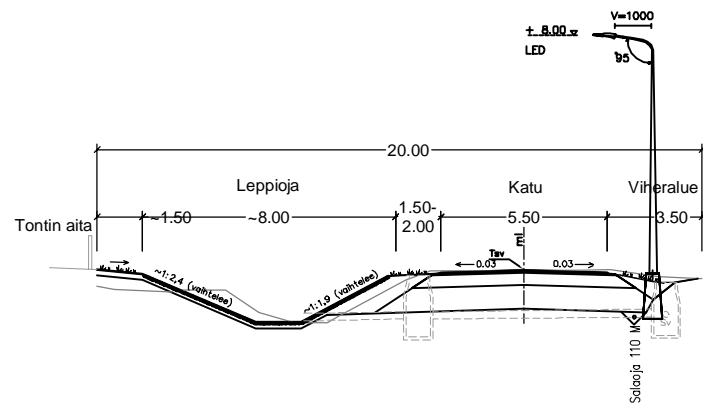

Tonttikadut
Purjelaivan kaari ja Parkkilaivan kaari
KATULUOKKA 4

Puujalantie ja Simpsoninkuja
KATULUOKKA 4

Redi
KATULUOKKA 4

Katuyhteys LP-Alueella
plv. 0-65

Leppiojankuja
KATULUOKKA 4

Visseli
plv. 135-230
KATULUOKKA 4

Visseli
plv. 0-135 ; 230-385
KATULUOKKA 4

Visselin LP-Alue
KATULUOKKA 5

Pohjoinen soratie P-alueelle
plv. 65-614

Pateniemenrannan asemakaava

Tyypipoikkileikkauksia, 1:250

8.12.2015 JHä/VNi/LPa