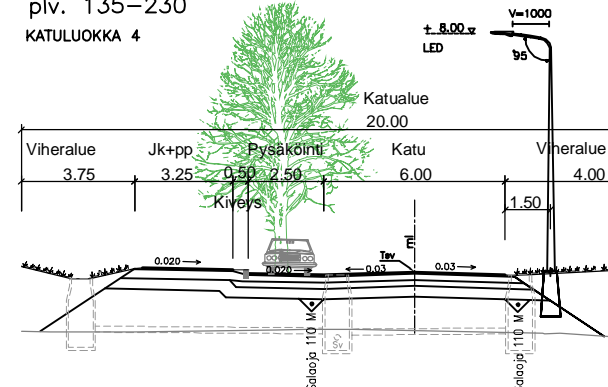

Tonttikadut
Purjelaivan kaari ja Parkkilaivan kaari
KATULUOKKA 4

Puujalantie ja Simpsoninkuja
KATULUOKKA 4

Redi
KATULUOKKA 4

Katuyhteys LP-Alueella
plv. 0-65

Leppiojankuja
KATULUOKKA 4

Visseli
plv. 135-230
KATULUOKKA 4

Visseli
plv. 0-135 ; 230-385
KATULUOKKA 4

Visselin LP-Alue
KATULUOKKA 5

Pohjoinen soratie P-alueelle
plv. 65-614

Pateniemenrannan asemakaava

Tyypipoikkileikkauksia, 1:250

8.12.2015 JHä/VNi/LPa